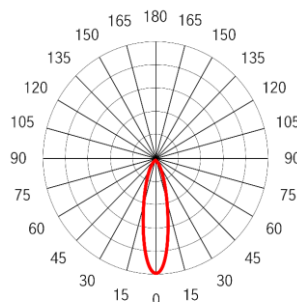

Technische Änderungen vorbehalten.