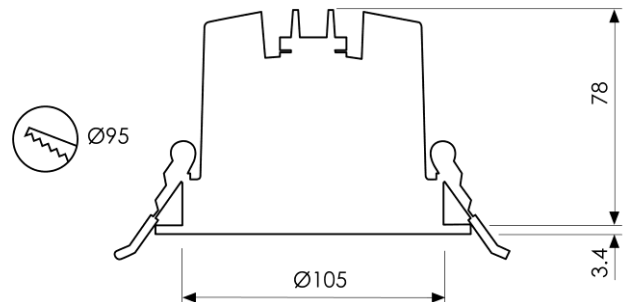

Datenblatt
ARONA DL R105
 01.ARDLR105

Downlight ARONA DL R105, Aluminiumdruckguss-Gehäuse weiss oder schwarz mit Reflektor silber matt/chrom/schwarz, Einbau mit Clip-Befestigung, LED werkzeuglos tauschbar, Konverter extern (steckbar)

Leuchtenart	Downlight
Montagearten	Einbau (Clip)
Farbe	weiss/schwarz
Schutzart	IP 20
Reflektorfarbe	silber matt/chrom/schwarz*
Deckenausschnitt-Ø [mm]	95
Einbautiefe [mm]	103 (Beton), 128 (Holz)
Klemmhöhe Decke [mm]	<20
Durchmesser [mm]	105
Höhe [mm]	78