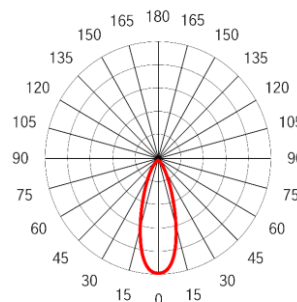

Technische Änderungen vorbehalten.