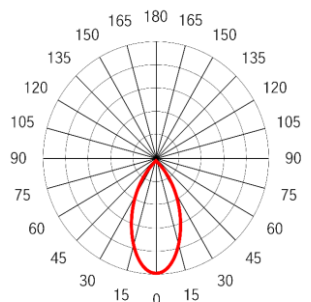

Technische Änderungen vorbehalten.