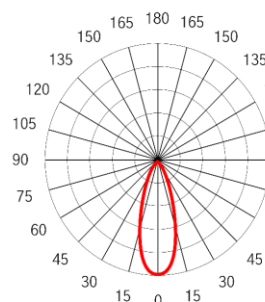

Technische Änderungen vorbehalten.