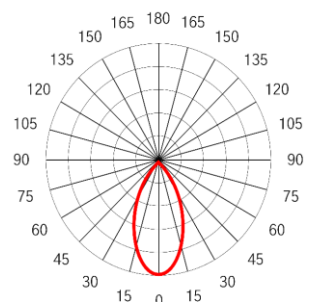

Technische Änderungen vorbehalten.