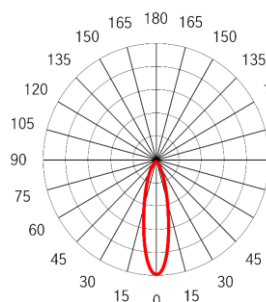

Technische Änderungen vorbehalten.