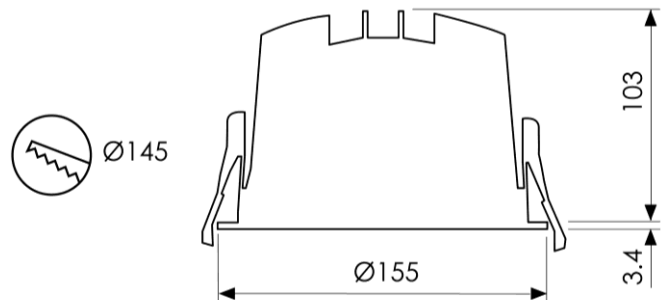

Datenblatt
ARONA DL R155
 01.ARDLR155

Downlight ARONA DL R155, Aluminiumdruckguss-Gehäuse weiss mit Reflektor silber matt/chrom/schwarz, Einbau mit Clip-Befestigung, LED werkzeuglos tauschbar, Konverter extern (steckbar)

Leuchtenart	Downlight
Montagearten	Einbau (Clip)
Farbe	weiss
Schutzart	IP 20
Reflektorfarbe	silber matt/chrom/schwarz*
Deckenausschnitt-Ø [mm]	145
Einbautiefe [mm]	128 (Beton), 153 (Holz)
Klemmhöhe Decke [mm]	<30
Durchmesser [mm]	155
Höhe [mm]	103