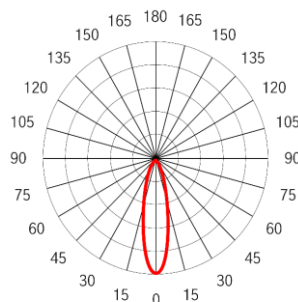

Technische Änderungen vorbehalten.