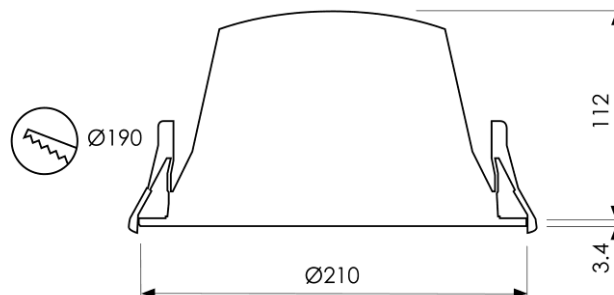

Datenblatt
ARONA DL R210
 01.ARDLR210

Downlight ARONA DL R210, Aluminiumdruckguss-Gehäuse weiss mit Reflektor silber matt/chrom/schwarz, Einbau mit Clip-Befestigung, LED werkzeuglos tauschbar, Konverter extern (steckbar)

Leuchtenart	Downlight
Montagearten	Einbau (Clip)
Farbe	weiss
Schutzart	IP 20
Reflektorfarbe	silber matt/chrom/schwarz*
Deckenausschnitt-Ø [mm]	190
Einbautiefe [mm]	137 (Beton), 162 (Holz)
Klemmhöhe Decke [mm]	<30
Durchmesser [mm]	210
Höhe [mm]	112