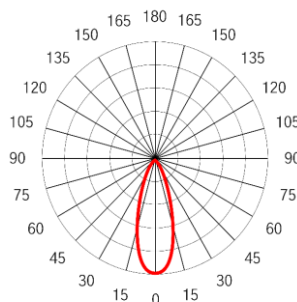

Technische Änderungen vorbehalten.