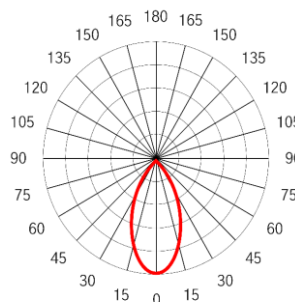

Technische Änderungen vorbehalten.