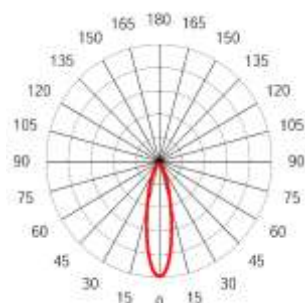

Technische Änderungen vorbehalten.