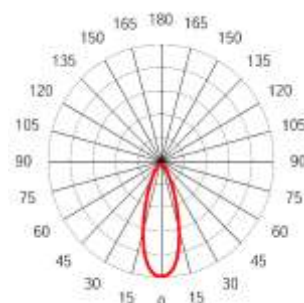

Technische Änderungen vorbehalten.