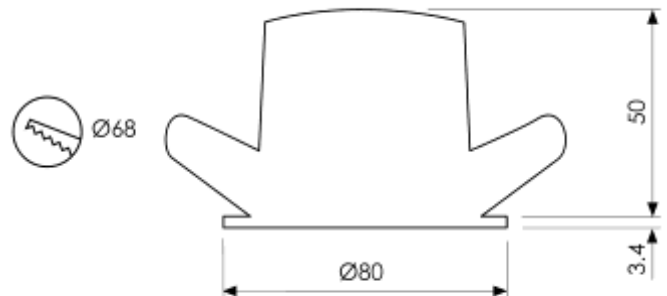

Datenblatt
ARONA DL R80
 01.ARDLR80

Downlight ARONA DL R80, Aluminiumdruckguss-Gehäuse weiss oder schwarz mit Reflektor silber matt/chrom/schwarz, Einbau mit Clip-Befestigung, LED werkzeuglos tauschbar, Konverter extern (steckbar)

Leuchtenart	Downlight
Montagearten	Einbau (Clip)
Farbe	weiss/schwarz
Schutzart	IP 20
Reflektorfarbe	silber matt/chrom/schwarz*
Deckenausschnitt-Ø [mm]	68
Einbautiefe [mm]	75 (Beton), 100 (Holz)
Klemmhöhe Decke [mm]	<15
Durchmesser [mm]	80
Höhe [mm]	50