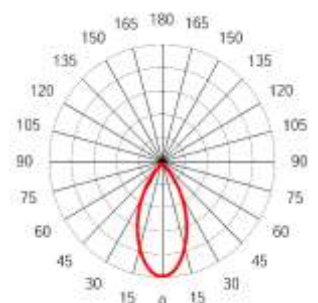

Technische Änderungen vorbehalten.