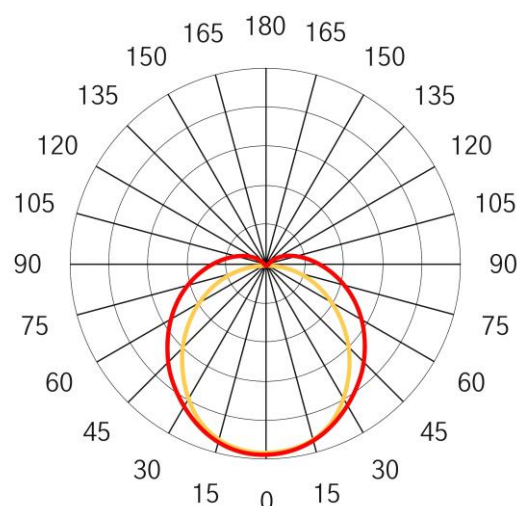

Technische Änderungen vorbehalten.