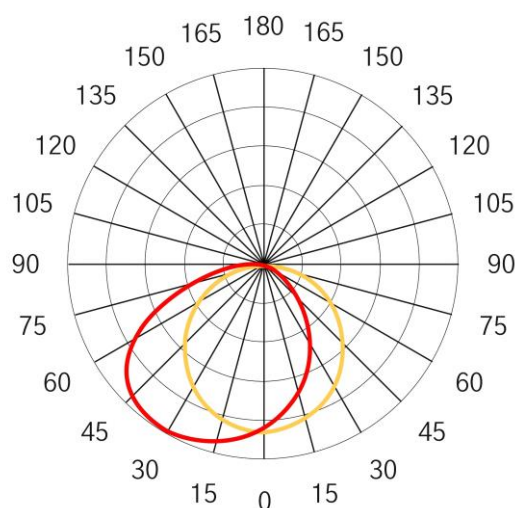

Technische Änderungen vorbehalten.