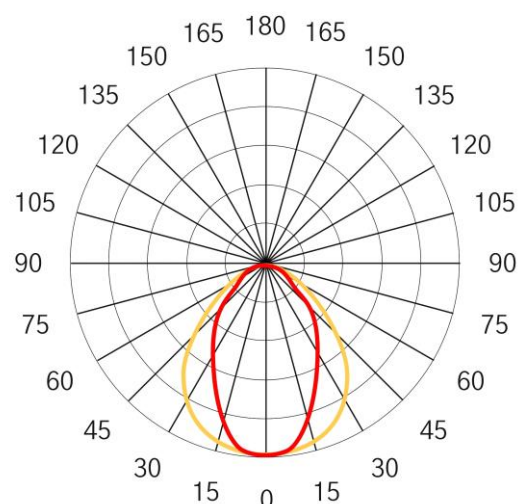

Linearleuchte PAVO MIKROPRISMA, farblos eloxiertes Aluminiumprofil, Abdeckung mikroprismatisch klickbar, Durchgangsverdrahtung 5-Pol., Netzanschlussklemme, Montage Wand mit Wandwinkelhalter oder Montage Anbau mit Schrauben (bauseitig), Konverter intern

Leuchtenart	Linearleuchte
Montagearten	Anbau/Pendel
Farbe	farblos eloxiert*
Schutzart	IP 20*
Abdeckung	mikroprismatisch
Länge [mm]	auf Mass
Breite [mm]	30
Höhe [mm]	60

Elektr. Anschluss [V AC]	220-240V AC 50-60Hz	
Betriebsgerät	intern	
Steuerung	on/off, DALI*	
Lebensdauer L80/B10 [h]	60'000	

Lichtfarbe [K]	4000	3000
Lichtstrom Leuchte [lm/m]	<3000	<2850
Lichtausbeute [lm/W]	120	115
CRI/Farbtoleranz [>]	90	
Abstrahlwinkel [°]	84	
Systemleistung [W/m]	<25	

*Weitere Varianten auf Anfrage

Technische Änderungen vorbehalten.