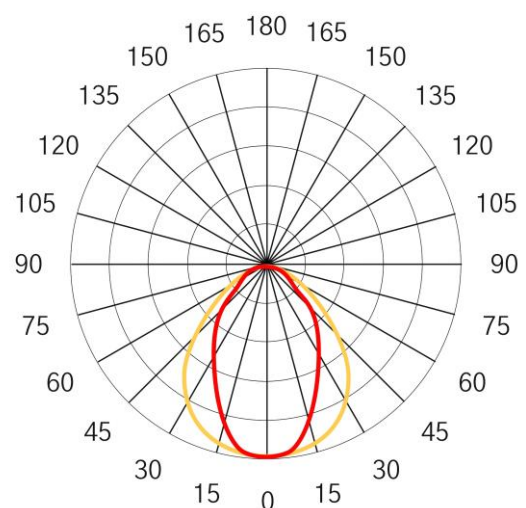

Technische Änderungen vorbehalten.