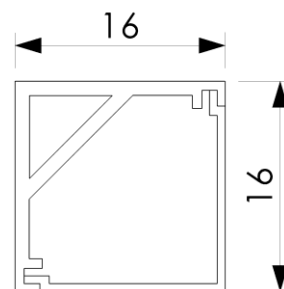

Datenblatt
PEGASUS MINI ECKIG
02.PEG-MINI-ECKIG

Linearleuchte PEGASUS MINI ECKIG, farblos eloxiertes Aluminiumprofil, Abdeckung opal eckig klickbar, Montage mit Montageklammer, Konverter extern

Leuchtenart	Linearleuchte
Montagearten	Klammer
Farbe	farblos eloxiert*
Schutzart	IP 20*
Abdeckung	opal eckig
Länge [mm]	auf Mass
Breite [mm]	16
Höhe [mm]	16