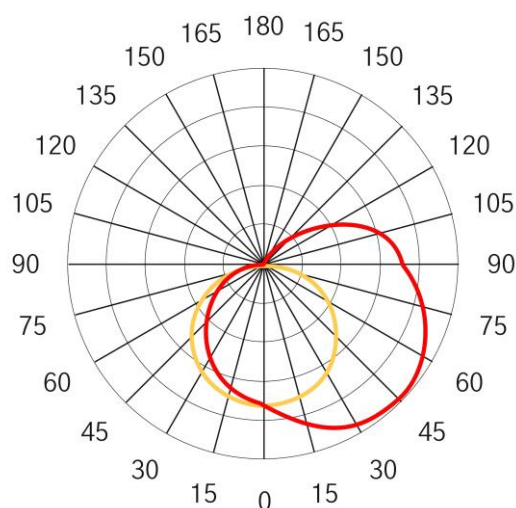

Technische Änderungen vorbehalten.