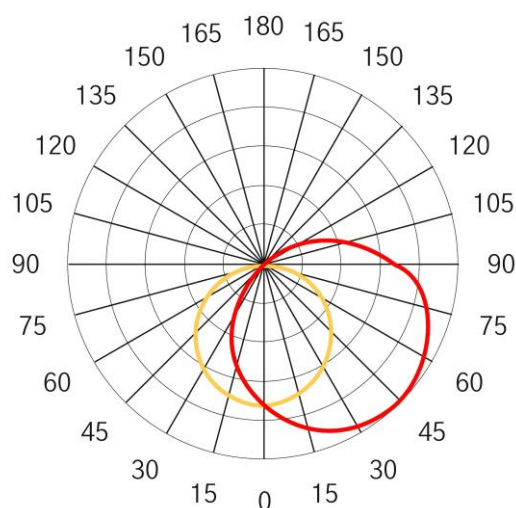

Technische Änderungen vorbehalten.