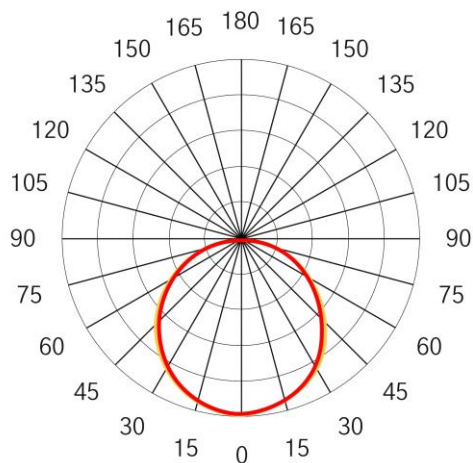

Technische Änderungen vorbehalten.