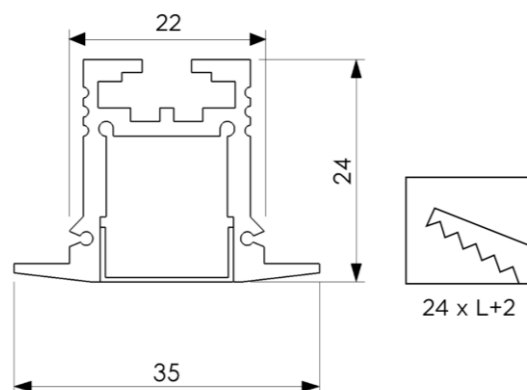

Datenblatt
PICTOR EINBAU OPAL
 02.PIC-EINB-OPAL

Linearleuchte PICTOR EINBAU OPAL, farblos eloxiertes Aluminiumprofil, Abdeckung opal klickbar, Montage mit Montageklammer, Konverter extern

Leuchtenart	Linearleuchte
Montagearten	Klammer
Farbe	farblos eloxiert*
Schutzart	IP 20*
Abdeckung	opal
Länge [mm]	auf Mass
Breite [mm]	35
Höhe [mm]	24

Elektr. Anschluss [V DC]	-
Betriebsgerät	extern
Steuerung	on/off, DALI*
Lebensdauer [h]	-
Systemleistung [W/m]	<15
Lichtstrom Leuchte [lm/m]	-
Lichtfarbe [K]	-
CRI/Farbtoleranz [>]	-
Abstrahlwinkel [°]	115
Leuchtenwirkungsgrad [%]	41