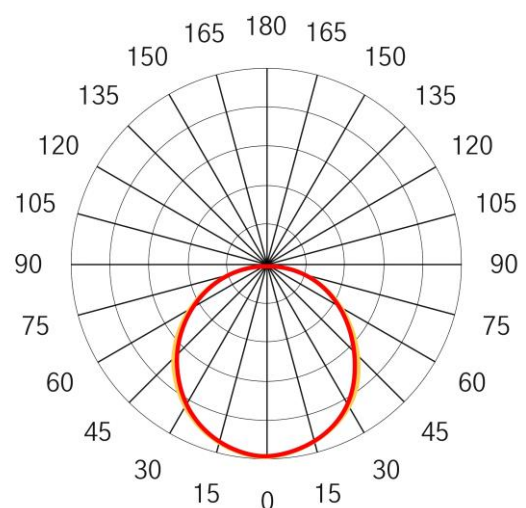

Technische Änderungen vorbehalten.