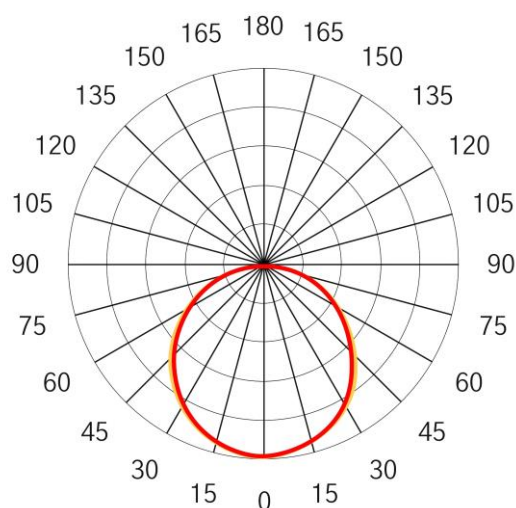

Technische Änderungen vorbehalten.