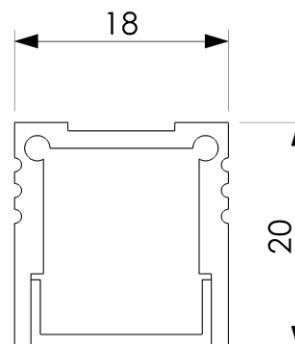

Datenblatt  
**PICTOR OPAL**  
02.PIC-OPAL

Linearleuchte PICTOR OPAL, farblos eloxiertes Aluminiumprofil, Abdeckung opal klickbar, Montage mit Montageklammer, Konverter extern

<b>Leuchtenart</b>	Linearleuchte
<b>Montagearten</b>	Klammer
<b>Farbe</b>	farblos eloxiert*
<b>Schutzart</b>	IP 20*
<b>Abdeckung</b>	opal
<b>Länge [mm]</b>	auf Mass
<b>Breite [mm]</b>	18
<b>Höhe [mm]</b>	20