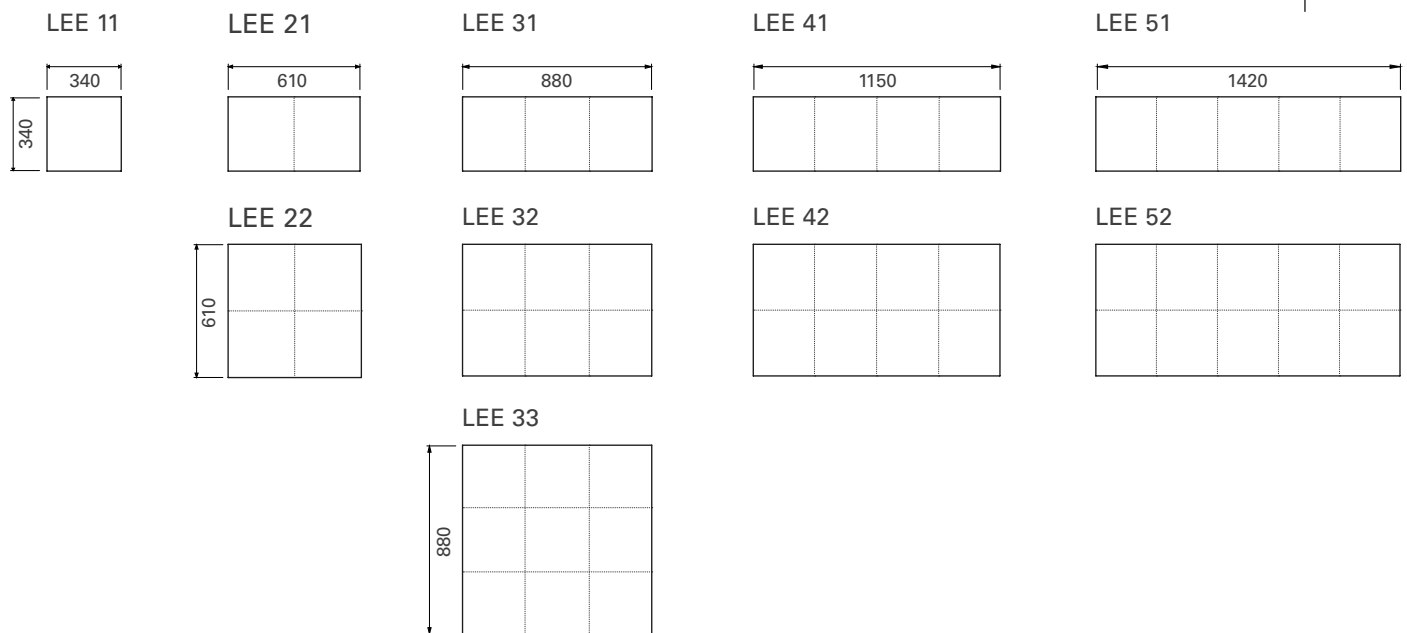

Zehn modulare Leuchten - ein Lichtthema.

Einsatzgebiete:

Hochschulen
Banken
Spitäler
Pflege- und Seniorenheime
Versicherungen
Ausbildungsstätten
Bürobauten
Verwaltungen
Hotellerie
Industrie

Einsatzbereiche:

Schulzimmer
Büros
Korridore
Konferenzräume
Hörsäle
Medienräume
Eingangshallen
Arztpraxen
Patientenzimmer
Treppenhäuser
Nasszellen

Visuell:

formale Repetition
10 modulare Grössen
einfache, klare Form
minimalste Höhe
Typenvarianz

Lichttechnisch:

hohe Lichtqualität
energieeffizient
hochentblendet
wartungsfreundlich
UGR <19
Ra > 85
3000K / 4000K
dimmbar DALI
Lebensdauer >50'000h/70%
erfüllt Minergieanforderungen