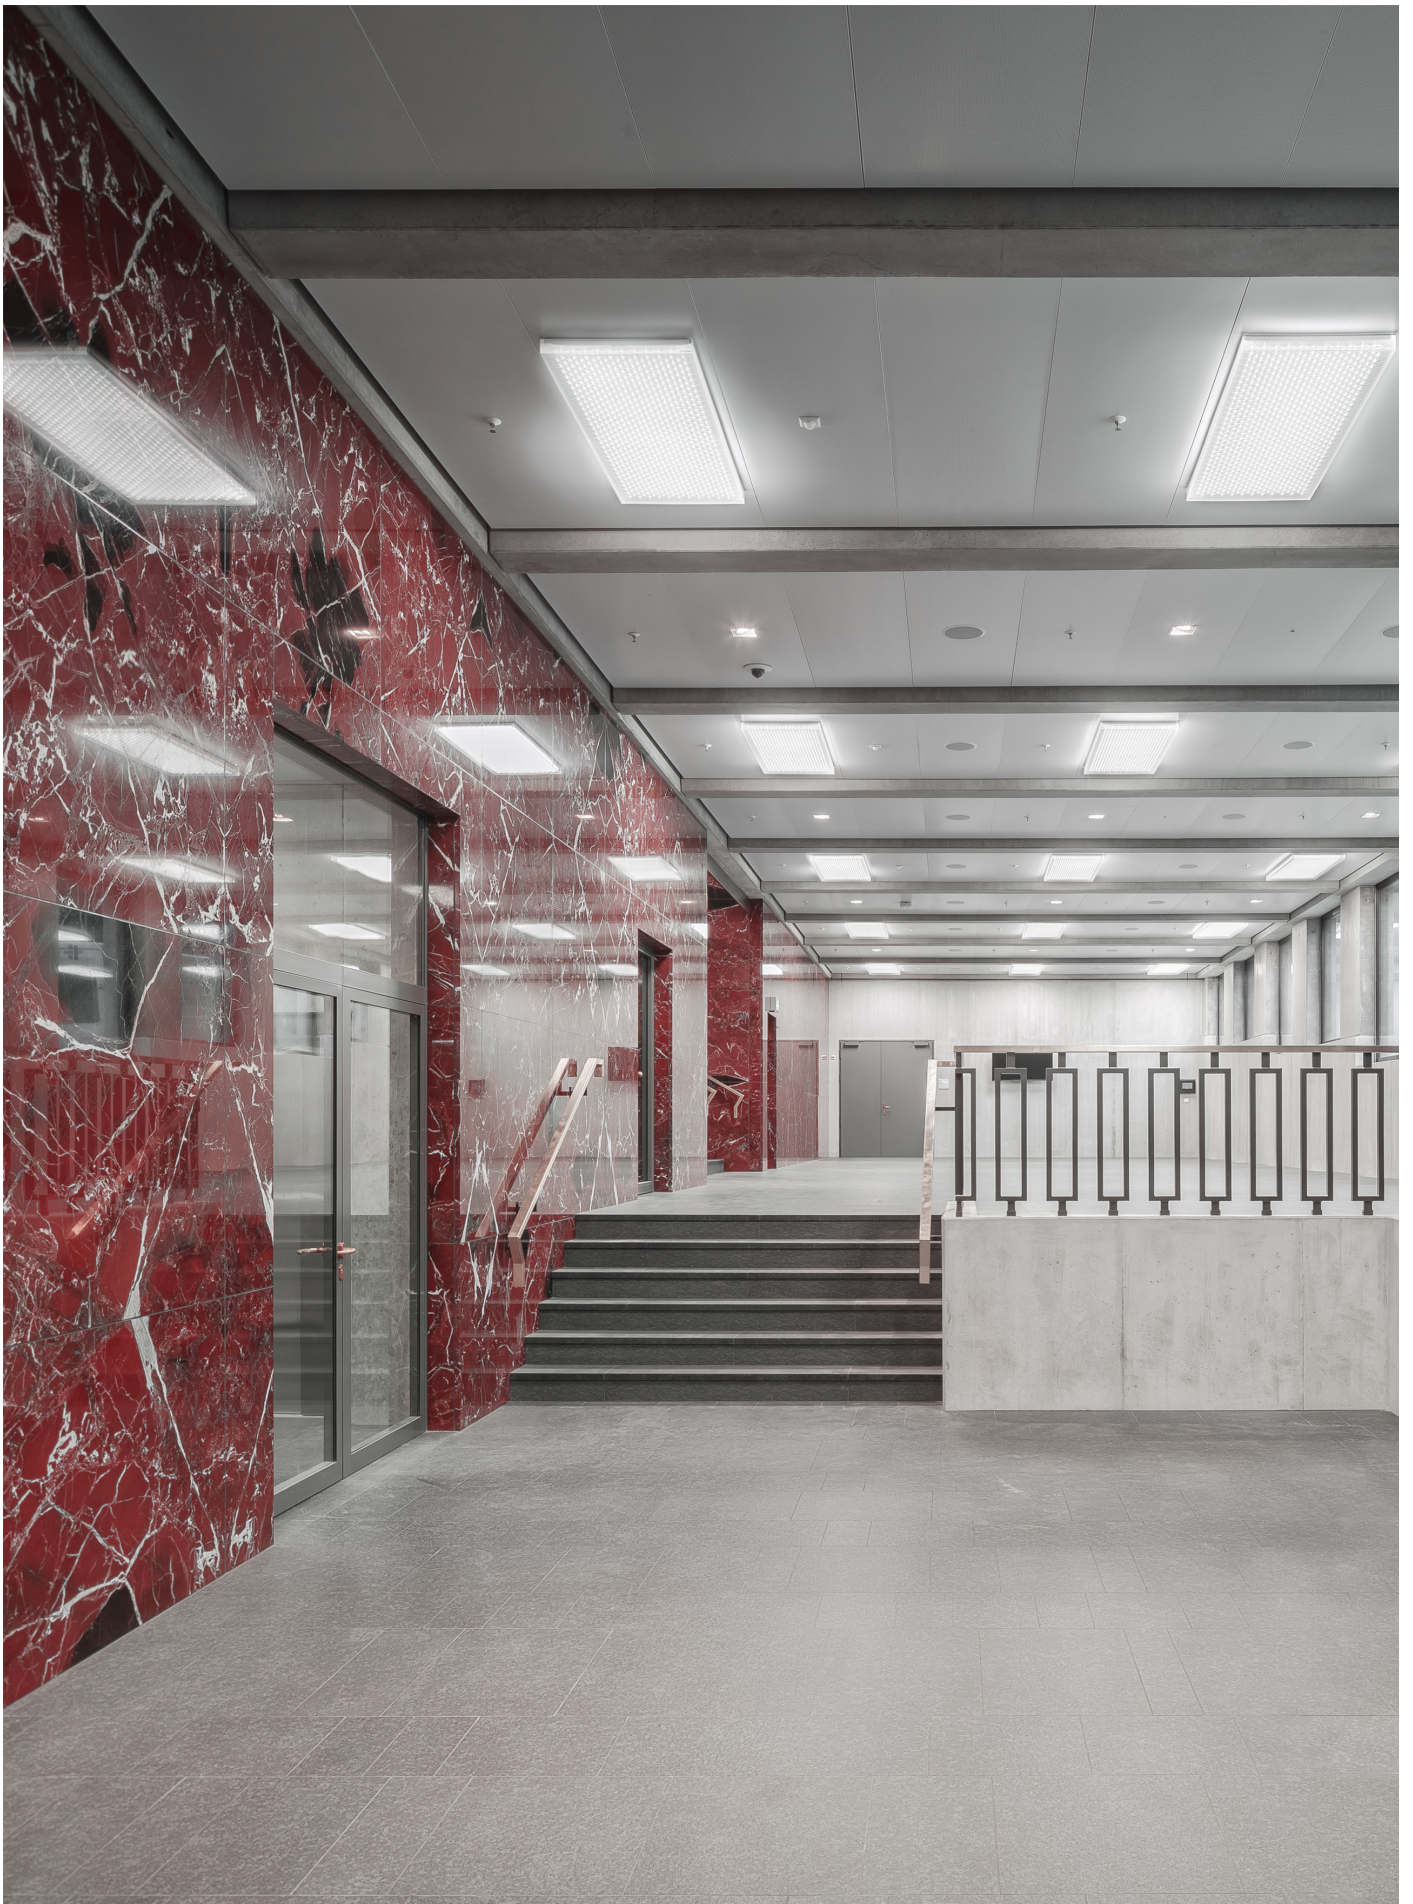

LEE Leuchte

Die Universelle

Design Fawad Kazi

Der Lichtbaustein

Mit modernster LED-Technik und optimaler Materialwahl für die Lichtlenkung ist ein Lichtbaustein mit herausragendem Erscheinungsbild entstanden. Erstklassige Lichtwerte zeichnen die 10 modularen Typen umfassende Sortimentsfamilie aus. Mit einer Höhe von nur 70mm ist die LEE Leuchte eine der niedrigsten, homogen ausgeleuchteten LED-Leuchten auf dem Markt. Die formale Repetition lässt die Wahl, unterschiedlich grosse Lichtbausteine frei im Raum anzuordnen. Das kongruente Bild bleibt bestehen.

Der Lichtbaustein ist mit LED-Platinen der neusten Generation ausgerüstet. Sie werden ohne aufwändiges Thermomanagement betrieben.

Durch das optimale Zusammenspiel der Blende mit innenliegender Microprismen-Struktur und dem hocheffizienten Diffusor ist die Leuchte auf maximale Effizienz getrimmt. Grosse Beachtung wurde auf eine hervorragende Entblendung gelegt.

Der einfache Aufbau der Leuchte ermöglicht einen wartungsfreundlichen Einsatz. Die Leuchte ist werkzeuglos zu öffnen und die Elektronik ist spätestens nach zwei Handgriffen frei zugänglich. Das Grundblech der Leuchte weist ein Lochbild für eine zentrische Montage auf ein C-Schienen-Tragprofil sowie für die direkte Deckenaufbaumontage mit vier Befestigungspunkten auf.