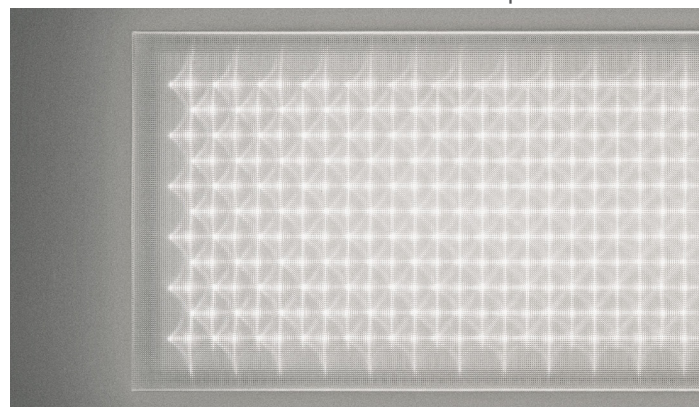

LEE Leuchte

Die Universelle

Design Fawad Kazi

Der Lichtbaustein

Mit modernster LED-Technik und optimaler Materialwahl für die Lichtlenkung ist ein Lichtbaustein mit herausragendem Erscheinungsbild entstanden. Erstklassige Lichtwerte zeichnen die 10 modularen Typen umfassende Sortimentsfamilie aus. Mit einer Höhe von nur 70mm ist die LEE Leuchte eine der niedrigsten, homogen ausgeleuchteten LED-Leuchten auf dem Markt. Die formale Repetition lässt die Wahl, unterschiedlich grosse Lichtbausteine frei im Raum anzuordnen. Das kongruente Bild bleibt bestehen.

Der einfache Aufbau der Leuchte ermöglicht einen wartungsfreundlichen Einsatz. Die Leuchte ist werkzeuglos zu öffnen und die Elektronik ist spätestens nach zwei Handgriffen frei zugänglich. Das Grundblech der Leuchte weist ein Lochbild für eine zentrische Montage auf ein C-Schienen-Tragprofil sowie für die direkte Deckenaufbaumontage mit vier Befestigungspunkten auf.

Wandmontage

Ohne Diffusorfolie für sichtbare LED-Rasterpunkte

Mit Diffusorfolie für eine hochwertige Entblendung