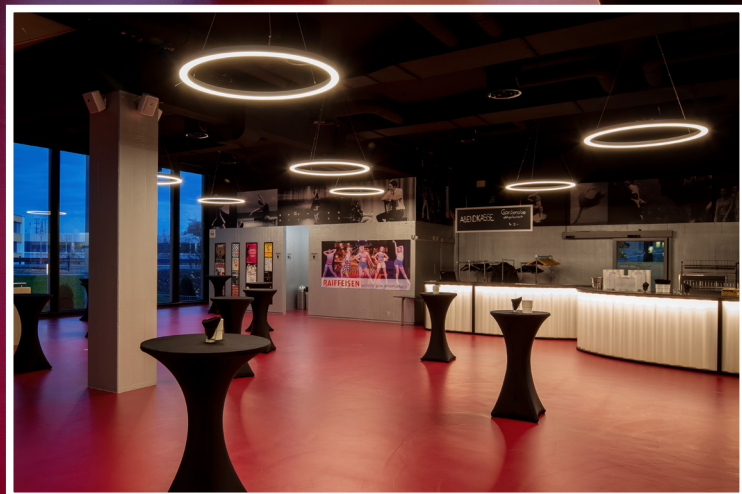

Sortimente: LOA, FILIGRAN LED, SIMPLE, EMPORA LED

Foto Reto Häfliger