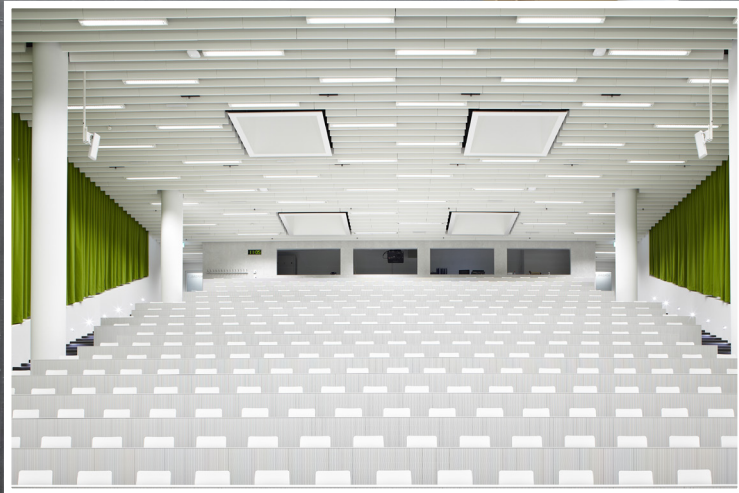

UNI PHZ, Luzern

Auftraggeber: Kanton Luzern, Luzern

Lichtplanung: Art Light, St. Gallen

Leistungen: Raster- und Tischleuchten sowie Downlights.

Sortimente: Sonderleuchten

Foto: Dany Schulthess, Emmenbrücke