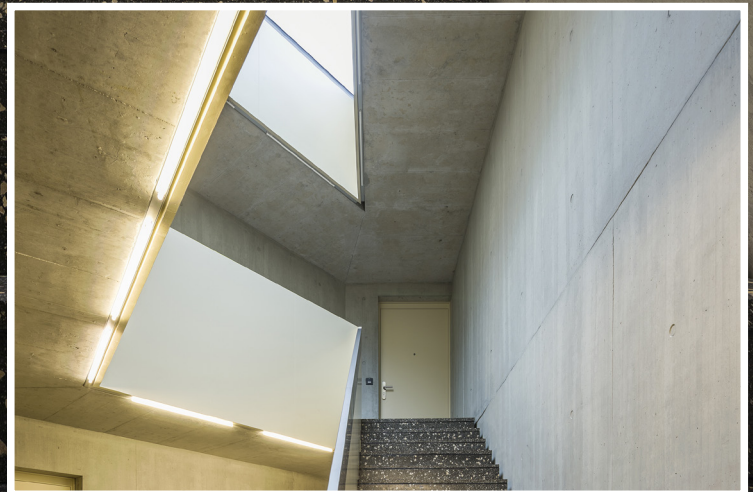

Wohnsiedlung Muggenbühl, Zürich

Auftraggeber: ETS Installationen GmbH, Urdorf

Bauherrschaft: Baugenossenschaft St. Jakob, Zürich

Architekten: schibliholenstein architekten sia fsai, Zürich

Lichtplanung: Reflexion, Zürich

Leistungen: Treppenhausbeleuchtung

Sortimente: FILIGRAN

Foto: Hanspeter Schiess, Trogen