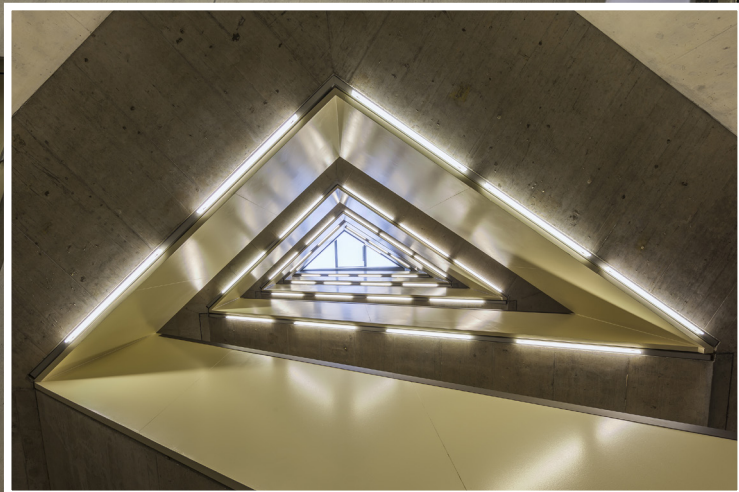

Wohnsiedlung Muggenbühl, Zürich

Auftraggeber: ETS Installationen GmbH, Urdorf

Bauherrschaft: Baugenossenschaft St. Jakob, Zürich

Architekten: schibliholenstein architekten sia fsai, Zürich

Lichtplanung: Reflexion, Zürich

Leistungen: Treppenhausbeleuchtung

Sortimente: FILIGRAN

Foto: Hanspeter Schiess, Trogen